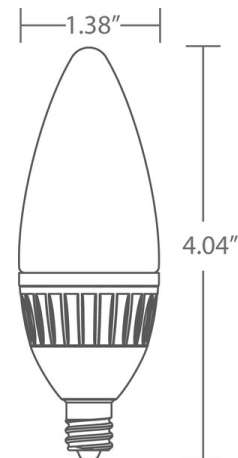

Lámpara LED Serie Contour Candle 3000K, 315 lumens, Reemplazo de 40-watts, Atenuable

- Lámpara con certificación ENERGY STAR que reemplaza a las lámparas incandescentes de 40 vatios.
- Exterior con terminación lisa – ideal para candelabros y aplique de pared.
- 4.9 vatios – Ahorro en el consumo de energía superior al 85% en comparación con bombillos incandescentes tradicionales.
- 25000 horas de duración* lo cual reduce costos de mantenimiento.
- Aptas para la mayoría de los reguladores comerciales (dimmers), con capacidad de regulación de 10% a 100%.**
- Luz blanca cálida de 3000K – ideal para uso comercial, de hotelería y retrofit residencial en general.
- Producto ecológicamente responsable – no contiene mercurio u otros materiales perjudiciales; cumple con directiva RoHS y está homologado por UL.
- 3 años de garantía limitada.

* La declaración de vida útil del empaque indicará 25 000 horas (lámpara direccional) o 15 000 horas (lámpara decorativa) en función de los requisitos de pruebas de vida útil de Energy Star.

** El rango de regulación puede variar según el regulador que se utilice.

Especificaciones

| | |
|-------------------------------|-----------------------------------|
| Lamp Type | Serie Contour Candle 3000K, 315lm |
| Modelo | CD-L315-C30-W |
| Potencia | 4.9W |
| Flujo luminoso | 315 lm |
| Eficacia | 64 lm/W |
| Temperatura de color | 3000K |
| CRI | 80 |
| ?ngulo de haz | - |
| Atenuable | Yes |
| Voltaje | 120V |
| Temperatura de funcionamiento | -20°C to 40°C |
| Socket | E12 |
| Vida ?til | 25,000 Hrs.* |
| Número de pieza | 98553 |