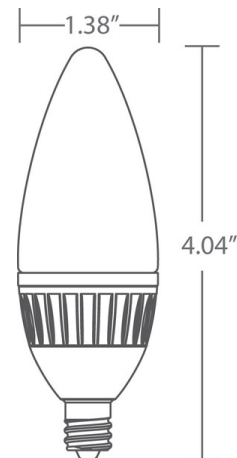

Lámpara LED Serie Contour Candle 2700K, 315 lumens, Reemplazo de 40-watts, Atenuable

- Reemplaza a las lámparas incandescentes de 40 vatios.
- Exterior con terminación lisa – ideal para candelabros y aplique de pared.
- 4.9 vatios – Ahorro en el consumo de energía superior al 85% en comparación con bombillos incandescentes tradicionales.
- 25000 horas de duración* lo cual reduce costos de mantenimiento.
- Aptas para la mayoría de los reguladores comerciales (dimmers), con capacidad de regulación de 10% a 100%.**
- Luz blanca cálida de 2700K – ideal para uso comercial, de hotelería y retrofit residencial en general.
- Producto ecológicamente responsable – no contiene mercurio u otros materiales perjudiciales; cumple con directiva RoHS y está homologado por UL.
- 3 años de garantía limitada.

* La declaración de vida útil en el empaque puede indicar 25.000 horas (lámpara direccional) o 15.000 horas (lámpara decorativa) con base en los requisitos de pruebas de vida útil de Energy Star.

** El rango de regulación puede variar según el regulador que se utilice.

Especificaciones

Lamp Type	Serie Contour Candle, 2700K, 315lm
Modelo	CD-L315-C27-W
Potencia	4.9W
Flujo luminoso	315 lm
Eficacia	64 lm/W
Temperatura de color	2700K
CRI	80
Ángulo de haz	-
Atenuable	Yes
Voltaje	120V
Temperatura de funcionamiento	-20°C to 40°C
Socket	E12
Vida útil	25,000 Hrs.
Número de pieza	98392