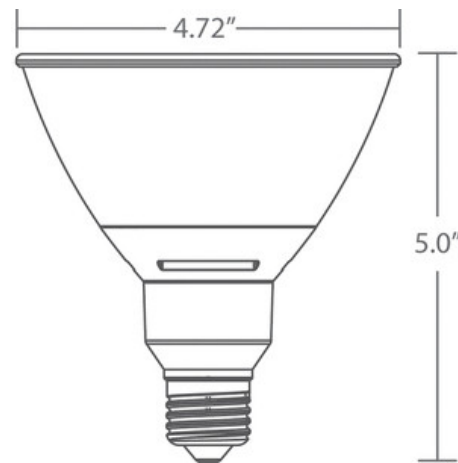

Lámpara LED Serie Contour PAR38, 3000K, 1250 lumens, 100W Reemplazo, Atenuable

- Lámpara de repuesto halógeno de 100W certificado por ENERGY STAR®
- Exterior liso y aerodinámico - sin disipadores de calor visibles. Utiliza tecnología Thru-Vent para aumentar la circulación del aire y permitir un enfriamiento óptimo.
- Ofrece ópticas anti reflejo para reducir el esfuerzo visual y maximizar la productividad.
- Reduce el consumo de energía en más del 80% si se compara con las lámparas PAR tradicionales.
- El diseño proporciona una vida útil de 40.000 horas* reduciendo los costos de mantenimiento.
- Compatible con la mayoría de los reguladores comerciales, ofreciendo un rendimiento de atenuación entre 10-100%**
- Ángulo de haz de 25 grados
- 3000K de luz blanca cálida - ideal para la mayoría de aplicaciones comerciales, de hotelería y residenciales.
- Haz de luz fría que protege a los objetos iluminados del calor irradiado.
- Respetuoso con el medio ambiente - no contiene mercurio u otros materiales peligrosos, en cumplimiento con la directiva RoHS.
- Se encuentra en el listado de UL y aprobado por el CE
- 5 años de garantía limitada.

Especificaciones	
Lamp Type	Serie Contour PAR38, 3000K, 1250lm
Modelo	P38-L1250-C30-B25-W
Potencia	19W
Flujo luminoso	1250 lm
Eficacia	65 lm/W
Temperatura de color	3000K
CRI	80
Ángulo de haz	25°
Atenuable	Yes
Voltaje	120V
Temperatura de funcionamiento	-20°C to 40°C
Socket	E26
Peso	12.8 oz.
Vida útil	40.000 horas*
CBCP	4346 cd
Número de pieza	98388