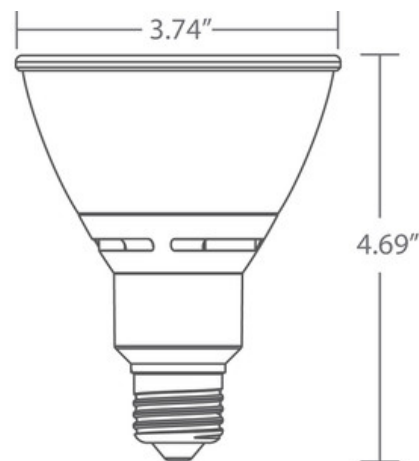

# Lámpara LED Serie Contour PAR30, 2700K, 800 lumens, 75W Reemplazo, Atenuable

- Lámpara de repuesto halógeno de 75W certificado por ENERGY STAR®
- Exterior liso y aerodinámico - sin disipadores de calor visibles. Utiliza tecnología Thru-Vent para aumentar la circulación del aire y permitir un enfriamiento óptimo
- Ofrece ópticas anti reflejo para reducir el esfuerzo visual y maximizar la productividad.
- Reduce el consumo de energía en más del 80% si se compara con las lámparas PAR tradicionales.
- El diseño proporciona una vida útil de 40.000 horas\* reduciendo los costos de mantenimiento.
- Compatible con la mayoría de los reguladores comerciales, ofreciendo un rendimiento de atenuación entre 10-100%\*\*
- Ángulo de haz de 25 grados
- 2700K de luz blanca cálida - ideal para la mayoría de aplicaciones comerciales, de hotelería y residenciales.
- Haz de luz fría que protege a los objetos iluminados del calor irradiado.
- Respetuoso con el medio ambiente - no contiene mercurio u otros materiales peligrosos, en cumplimiento con la directiva RoHS.
- Se encuentra en el listado de UL y aprobado por el CE
- 5 años de garantía limitada.

\* La declaración de vida útil en el empaque puede indicar 25.000 horas (lámpara direccional) o 15.000 horas (lámpara decorativa) con base en los requisitos de pruebas de vida útil de Energy Star.

\*\* El rango de regulación puede variar según el regulador que se utilice.

## Especificaciones

Lamp Type	Serie Contour, PAR30, 2700K, 800lm
Modelo	P30-L800-C27-B25-W
Potencia	14W
Flujo luminoso	800 lm
Eficacia	57 lm/W
Temperatura de color	2700K
CRI	80
Ángulo de haz	25°
Atenuable	Yes
Voltaje	120V
Temperatura de funcionamiento	-20°C to 40°C
Socket	E26
Peso	8.96 oz.
Vida útil	40.000 horas*
CBCP	2728 cd
Número de pieza	98385