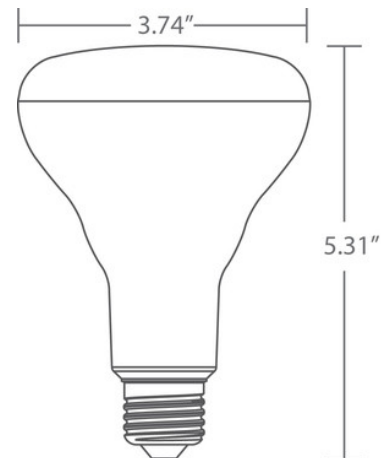

# Lámpara LED Serie Contour BR30, 2700K, 650 lumens, Reemplazo de 65W, Atenuable

- Lámpara de reemplazo para halógenas de 65W.
- Al usar solamente 10 vatios reduce el consumo de energía en más de un 80 % si se la compara con lámparas halógenas tradicionales. □
- Exterior suave y delicado (no se ven aletas del disipador). □
- Vida útil de 40 000 horas\* reduce costos de mantenimiento. □
- Compatible con la mayoría de los reguladores comerciales. Ofrece un rendimiento de atenuación del 10 al 100 %\*\*.
- Luz blanca cálida de 2700K, ideal para la mayoría de las aplicaciones de modernización comercial, hotelera y residencial. □
- No daña el medio ambiente (no contiene mercurio ni otros materiales peligrosos); En conformidad con RoHS. □
- Se encuentra en el listado de UL, cUL y aprobado por el CE
- Garantía limitada de 5 años.

\* La declaración de vida útil del envase indicará 25 000 horas (lámpara direccional) o 15 000 horas (lámpara decorativa) en función de los requisitos de pruebas de vida útil de Energy Star.

## Especificaciones

Lamp Type	Serie Contour BR30, 2700K, 650lm
Modelo	R30-L650-C27-W
Potencia	10W
Flujo luminoso	650 lm
Eficacia	65 lm/W
Temperatura de color	2700K
CRI	80
ángulo de haz	-
Atenuable	Yes
Voltaje	120V
Temperatura de funcionamiento	-20°C to 40°C
Socket	E26
Peso	7.9 oz.
Vida útil	40,000 Hrs.*
Número de pieza	98559