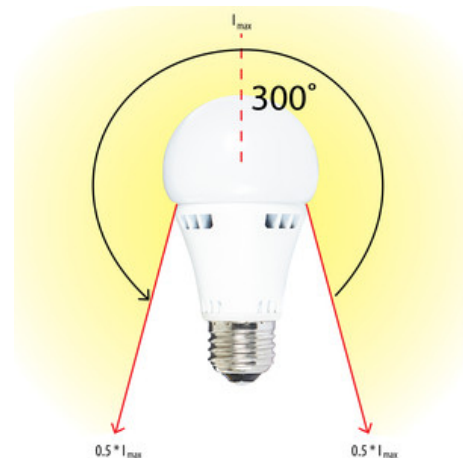

# Lámpara LED Serie Contour A19 Omnidireccional 3000K, 800lm, Reemplazo de 60-watt, Atenuable

- Lámpara de 800 lúmenes que reemplaza las lámparas incandescentes de 60 vatios
- Exterior con terminación lisa – con disipador térmico sin aletas a la vista.
- Foco omnidireccional – ¡iluminación LED de distribución uniforme y sin sombras!
- 11.5 vatios – Ahorro en el consumo de energía superior al 80 % en comparación con los focos incandescentes tradicionales.
- 40000 horas de duración\* lo cual reduce costos de mantenimiento.
- Aptas para la mayoría de los reguladores comerciales (dimmers), con capacidad de regulación de 10% a 100%.\*\*
- Luz blanca cálida de 3000K – ideal para uso comercial, de hotelería y retrofit residencial en general.
- Producto ecológicamente responsable – no contiene mercurio u otros materiales perjudiciales; cumple con directiva RoHS y está homologado por UL.
- 5 años de garantía limitada.

\* La declaración de vida útil en el empaque puede indicar 25.000 horas (lámpara direccional) o 15.000 horas (lámpara decorativa) con base en los requisitos de pruebas de vida útil de Energy Star.

\*\* El rango de regulación puede variar según el regulador que se utilice.

## Especificaciones

Lamp Type	Serie Contour Omni A19, 3000K, 800lm
Modelo	A19-L800-C30-O
Potencia	11.5W
Flujo luminoso	800 lm
Eficacia	70 lm/W
Temperatura de color	3000K
CRI	80
Ángulo de haz	-
Atenuable	Yes
Voltaje	120V
Temperatura de funcionamiento	-20°C to 40°C
Socket	E26
Peso	4.8 oz.
Vida útil	40,000 Hrs.*
Número de pieza	98552