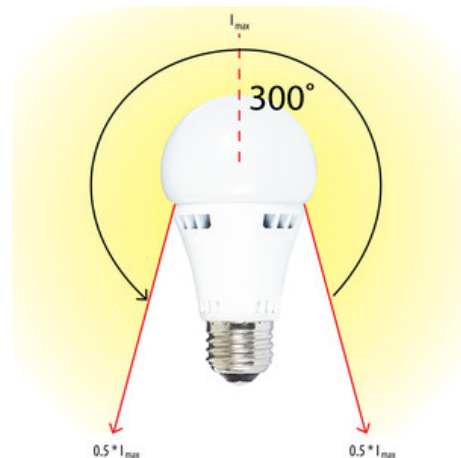

# Lámpara LED Serie Contour A19 Omnidireccional 2700K, 800lm, Reemplazo de 60-watt, Atenuable

- Lámpara de 800 lúmenes que reemplaza las lámparas incandescentes de 60 vatios
- Exterior con terminación lisa – con disipador térmico sin aletas a la vista.
- Foco omnidireccional – ¡iluminación LED de distribución uniforme y sin sombras!
- 11.5 vatios – Ahorro en el consumo de energía superior al 80 % en comparación con los focos incandescentes tradicionales.
- 40000 horas de duración\* lo cual reduce costos de mantenimiento.
- Aptas para la mayoría de los reguladores comerciales (dimmers), con capacidad de regulación de 10% a 100%.\*\*
- Luz blanca cálida de 2700K – ideal para uso comercial, de hotelería y retrofit residencial en general.
- Producto ecológicamente responsable – no contiene mercurio u otros materiales perjudiciales; cumple con directiva RoHS y está homologado por UL.
- 5 años de garantía limitada.

\* La declaración de vida útil en el empaque puede indicar 25.000 horas (lámpara direccional) o 15.000 horas (lámpara decorativa) con base en los requisitos de pruebas de vida útil de Energy Star.

\*\* El rango de regulación puede variar según el regulador que se utilice.

## Especificaciones

Lamp Type	Serie Contour Omni A19, 2700K, 800lm
Modelo	A19-L800-C27-O
Potencia	11.5W
Flujo luminoso	800 lm
Eficacia	70 lm/W
Temperatura de color	2700K
CRI	80
¿ngulo de haz	-
Atenuable	Yes
Voltaje	120V
Temperatura de funcionamiento	-20°C to 40°C
Socket	E26
Peso	4.8 oz.
Vida ?til	40,000 Hrs.*
Número de pieza	98551